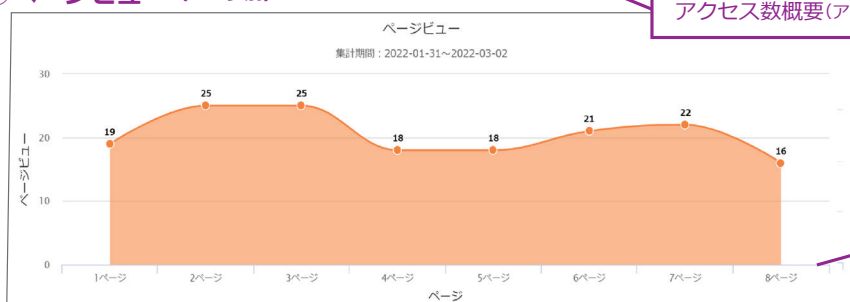

アクセスログ・レポート報告オプション ※有料オプション

有料オプションをお申込みいただくことで、アクセス数、ページビュー等のログをデータにてご報告いたします。

- ・電子ブックのURLをお知らせください。(レポート作成に必要となります)
- ・集計期間をご指定ください。

※電子ブックの閲覧URL末尾に「index.html」は付けしないでください。ログが正常に集計されない可能性があります。詳しくは、当社HPにて「設置方法・閲覧URL(PDF)」をご確認ください。

※アップロードしたサーバで電子ブックにベーシック認証等のアクセス制限を設定しないでください。ログが集計されません。

①アクセス数など

アクセス	ページビュー	ブック内検索	リンク参照
36	126	6	8

②ページビュー (ページ別)

アクセス数概要(アクセス、ページビュー、ブック内検索、リンク参照)

ページごとのアクセスログ

③ページビュー (日付別)

日付ごとのアクセスログ

ユーザー毎の閲覧時間など
(導線、停止位置、閲覧時間、閲覧開始日時、閲覧終了日時)