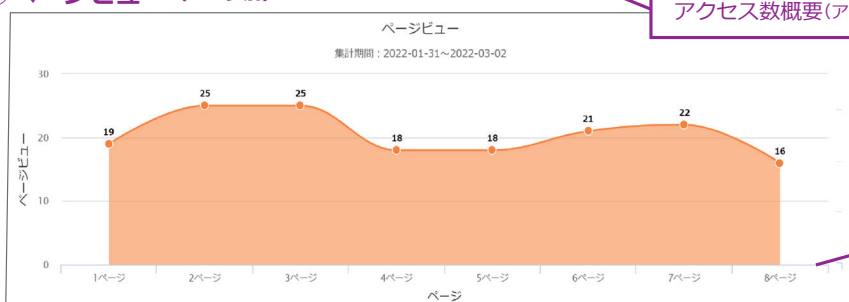

アクセスログ・レポート報告オプション ※有料オプション

有料オプションをお申込みいただくことで、アクセス数、ページビュー等のログをデータにてご報告いたします。

- ・電子ブックのURLをお知らせください。(レポート作成に必要となります)
- ・集計期間をご指定ください。

※電子ブックの閲覧URL末尾に「index.html」は付けしないでください。ログが正常に集計されない可能性があります。詳しくは、当社HPにて「設置方法・閲覧URL(PDF)」をご確認ください。

※アップロードしたサーバで電子ブックにベーシック認証等のアクセス制限を設定しないでください。ログが集計されません。

①アクセス数など

アクセス	ページビュー	ブック内検索	リンク参照
36	126	6	8

②ページビュー (ページ別)

アクセス数概要(アクセス、ページビュー、ブック内検索、リンク参照)

ページごとのアクセスログ